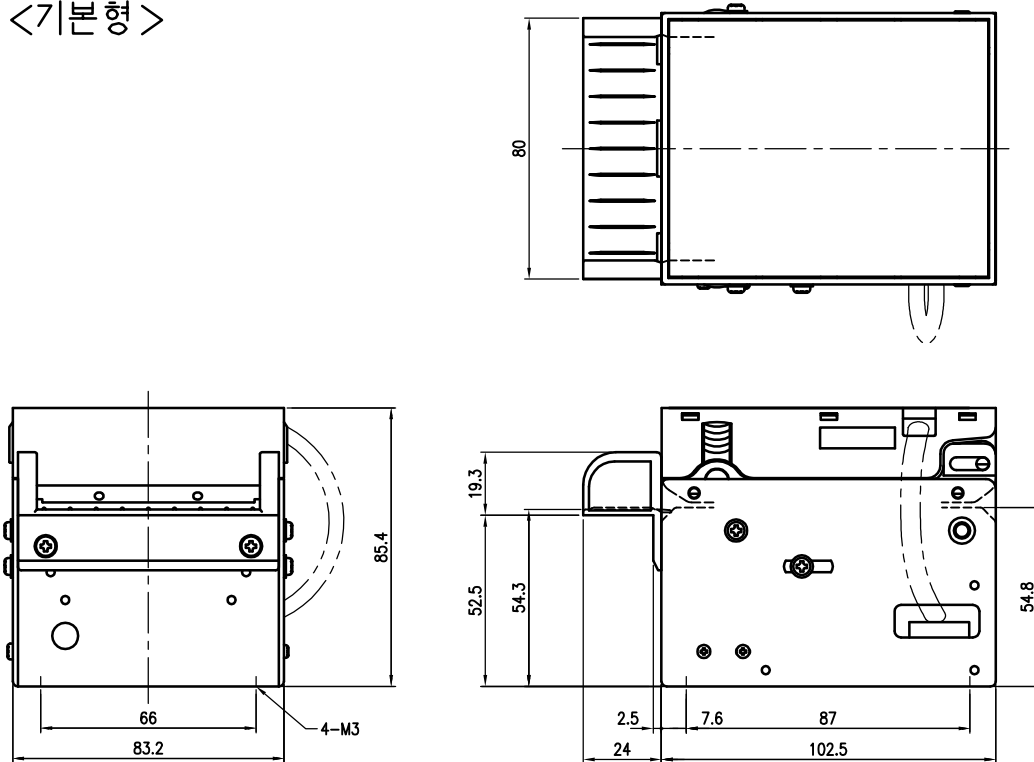

2. 외형 치수

<지폐인식기(헤드(사출)형) : CBB-CP013N>

<기본형>

<커트형>